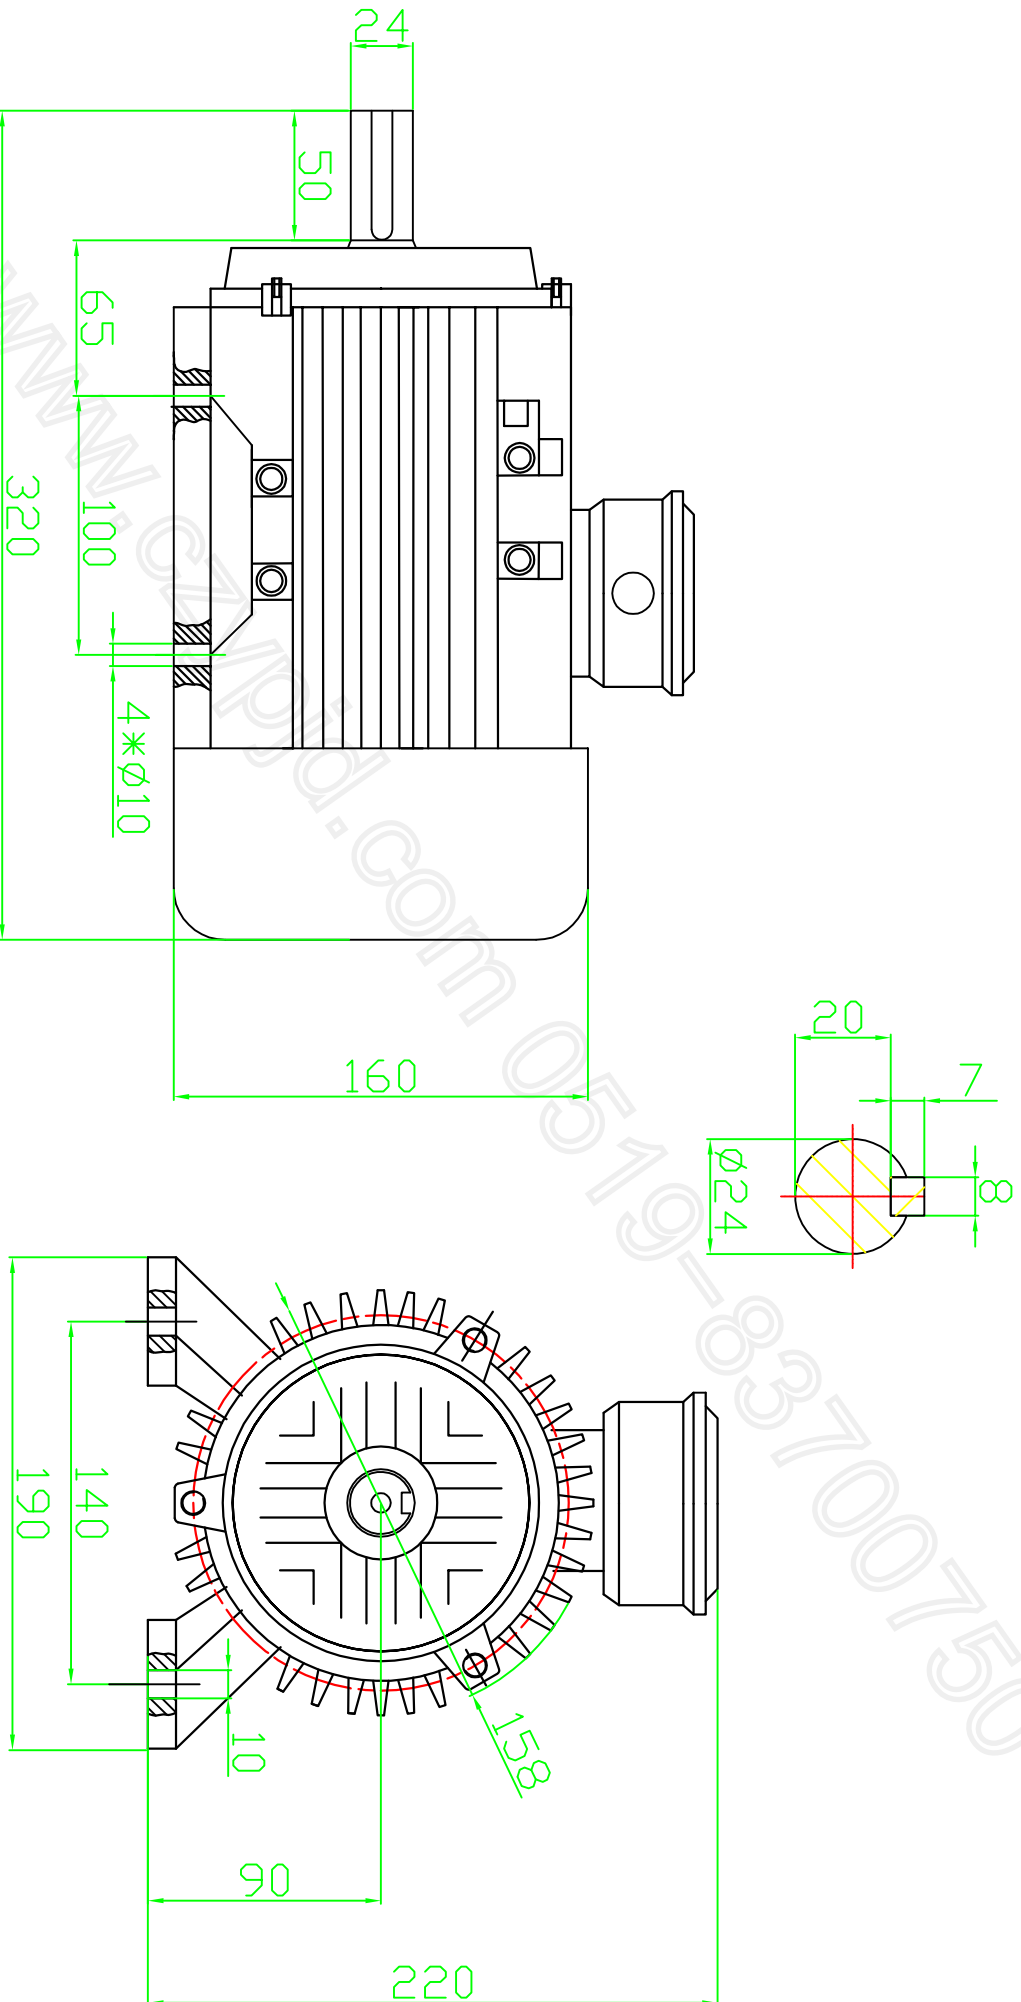

YP90B3卧式带底脚外形尺寸

常州永沛机电技术有限公司

YP90-B3		
常州永沛机电技术有限公司		